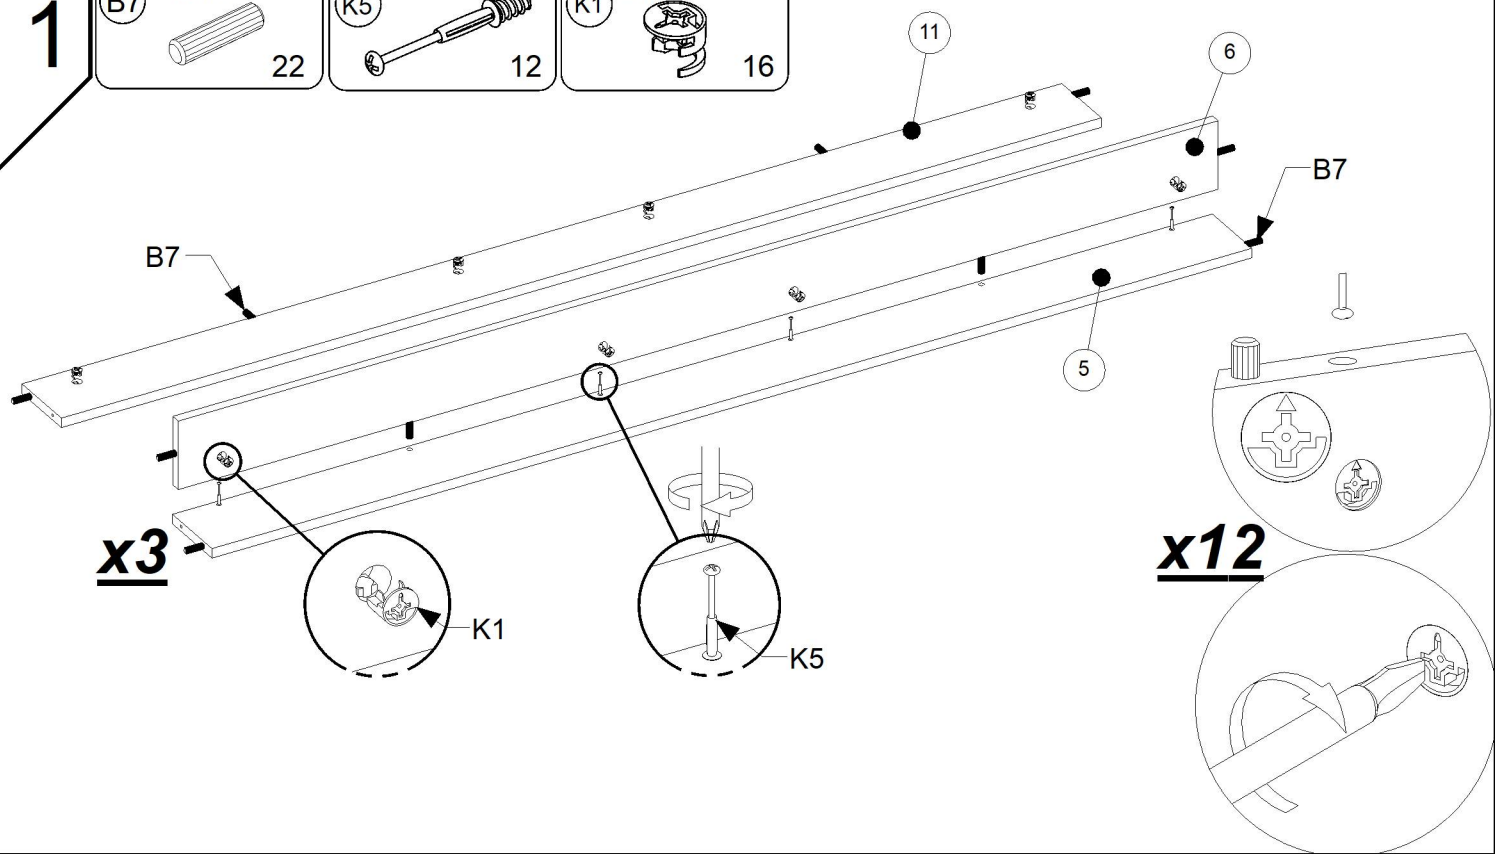

eltap® DEVESTO 160 poziom

ELTAP Spółka z ograniczoną odpowiedzialnością Sp.k.
Mroczeń, ul. Pałacowa 50, 63-604 Baranów
www.eltap.com

10" + 13"

240 min

1/6	1, 5, 6, 8, 9, 10, assembly instructions
2/6	4, 7, 12, 13
3/6	2, 3, 14, 15
4/6	16, 17, 18, 19
5/6	Steel frame, mechanism, fittings
6/6	Handle, LED lights

1

x3

x12

2

x12

3

3

- B7** Ø8X30 12
- P20** 8
- G4** Ø4X16 8
- K5** 4
- A1** Ø7X50 20