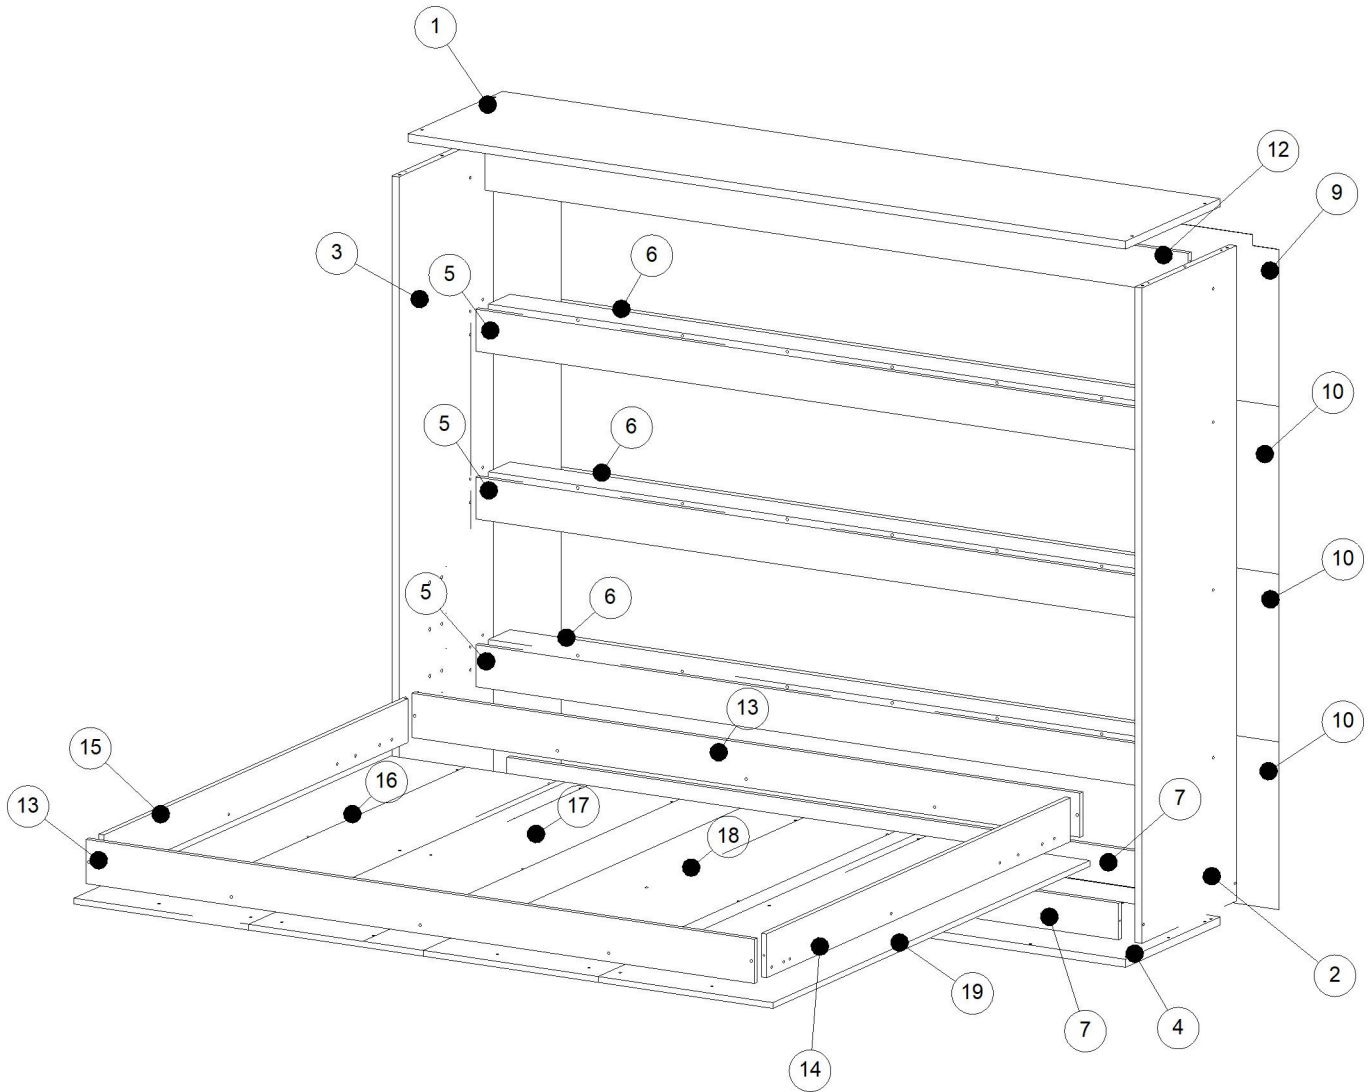

eltap® DEVESTO 160 poziom

ELTAP Spółka z ograniczoną odpowiedzialnością Sp.k.
Mroczeń, ul. Pałacowa 50, 63-604 Baranów
www.eltap.com

10" + 13"

240 min

1/6	1, 5, 6, 8, 9, 10, assembly instructions
2/6	4, 7, 12, 13
3/6	2, 3, 14, 15
4/6	16, 17, 18, 19
5/6	Steel frame, mechanism, fittings
6/6	Handle, LED lights

1

x3

x12

2

x12

3

3

- B7** Ø8X30 12
- P20** 8
- G4** Ø4X16 8
- K5** 4
- A1** Ø7X50 20