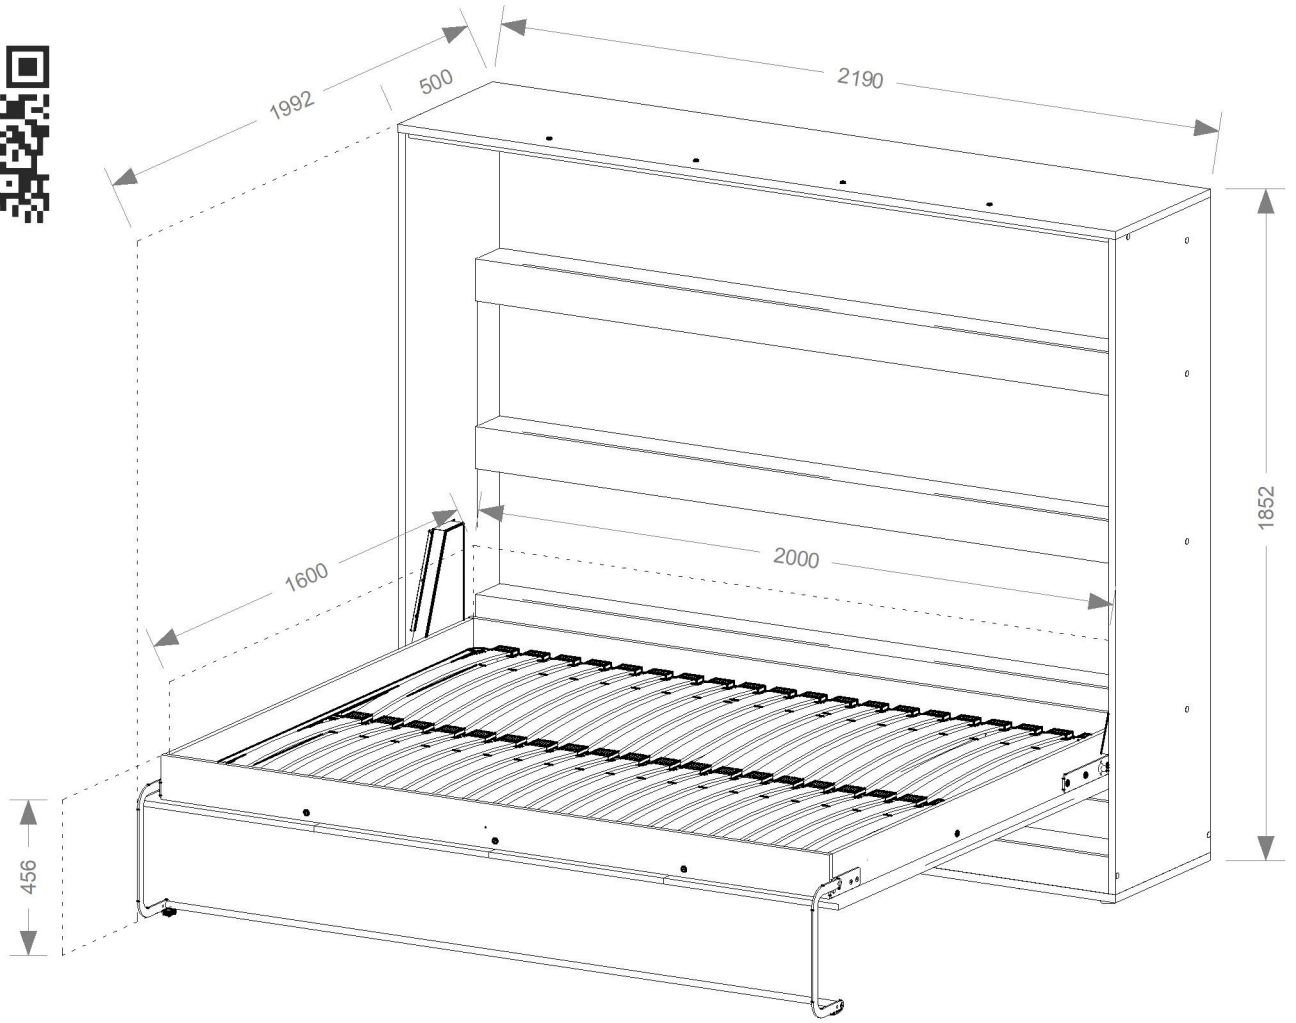

eltap® DEVESTO 160 poziom

ELTAP Spółka z ograniczoną odpowiedzialnością Sp.k.
Mroczeń, ul. Pałacowa 50, 63-604 Baranów
www.eltap.com

10" + 13"

240 min

1/6	1, 5, 6, 8, 9, 10, assembly instructions
2/6	4, 7, 12, 13
3/6	2, 3, 14, 15
4/6	16, 17, 18, 19
5/6	Steel frame, mechanism, fittings
6/6	Handle, LED lights

1

x3

x12

2

x12

3

3

- B7** Ø8X30 12
- P20** 8
- G4** Ø4X16 8
- K5** 4
- A1** Ø7X50 20