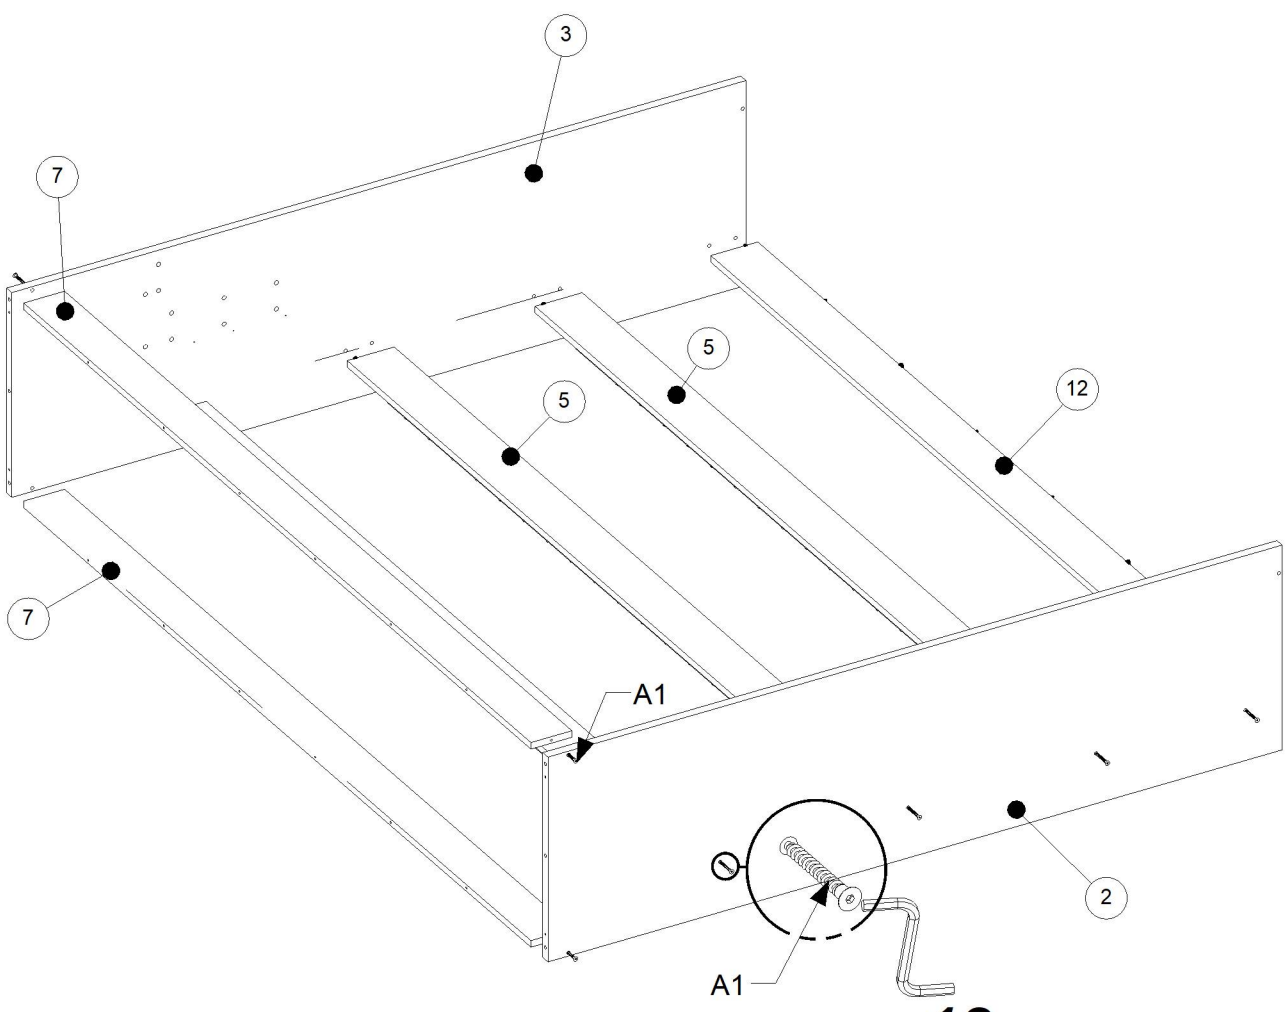

eltap® DEVESTO 160 poziom

ELTAP Spółka z ograniczoną odpowiedzialnością Sp.k.
Mroczeń, ul. Pałacowa 50, 63-604 Baranów
www.eltap.com

10" + 13"

240 min

1/6	1, 5, 6, 8, 9, 10, assembly instructions
2/6	4, 7, 12, 13
3/6	2, 3, 14, 15
4/6	16, 17, 18, 19
5/6	Steel frame, mechanism, fittings
6/6	Handle, LED lights

1

x3

x12

2

x12

3

3

- B7** Ø8X30 12
- P20** 8
- G4** Ø4X16 8
- K5** 4
- A1** Ø7X50 20