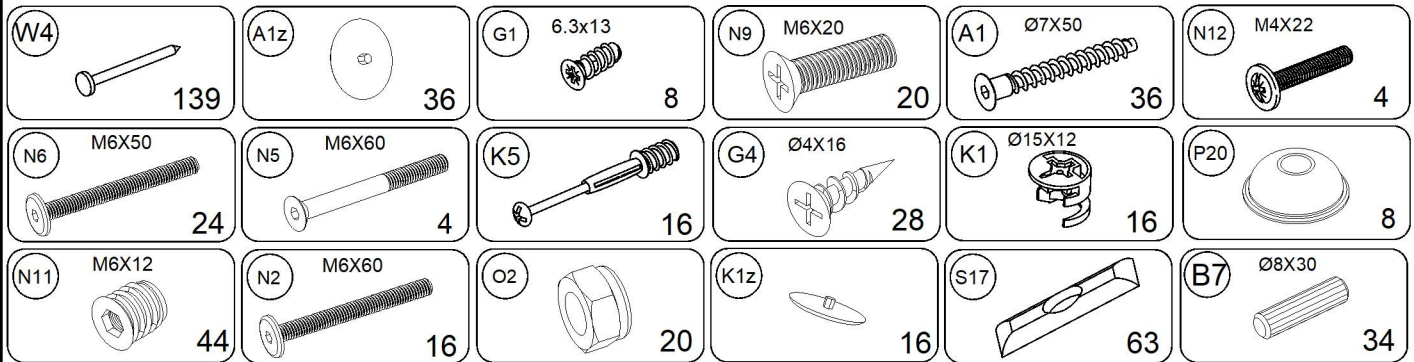

eltap® DEVESTO 160 poziom

ELTAP Spółka z ograniczoną odpowiedzialnością Sp.k.
Mroczeń, ul. Pałacowa 50, 63-604 Baranów
www.eltap.com

10" + 13"

240 min

1/6	1, 5, 6, 8, 9, 10, assembly instructions
2/6	4, 7, 12, 13
3/6	2, 3, 14, 15
4/6	16, 17, 18, 19
5/6	Steel frame, mechanism, fittings
6/6	Handle, LED lights

1

x3

x12

2

x12

3

3

- B7** Ø8X30 12
- P20** 8
- G4** Ø4X16 8
- K5** 4
- A1** Ø7X50 20