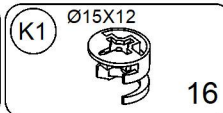

eltap® DEVESTO 160 poziom

ELTAP Spółka z ograniczoną odpowiedzialnością Sp.k.
Mroczeń, ul. Pałacowa 50, 63-604 Baranów
www.eltap.com

10" + 13"

240 min

1/6	1, 5, 6, 8, 9, 10, assembly instructions
2/6	4, 7, 12, 13
3/6	2, 3, 14, 15
4/6	16, 17, 18, 19
5/6	Steel frame, mechanism, fittings
6/6	Handle, LED lights

1

x3

x12

2

x12

3

3

- B7** Ø8X30 12
- P20** 8
- G4** Ø4X16 8
- K5** 4
- A1** Ø7X50 20