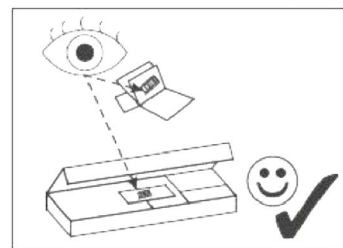

eltap® DEVESTO 160 poziom

ELTAP Spółka z ograniczoną odpowiedzialnością Sp.k.
Mroczeń, ul. Pałacowa 50, 63-604 Baranów
www.eltap.com

10" + 13"

240 min

1/6	1, 5, 6, 8, 9, 10, assembly instructions
2/6	4, 7, 12, 13
3/6	2, 3, 14, 15
4/6	16, 17, 18, 19
5/6	Steel frame, mechanism, fittings
6/6	Handle, LED lights

1

x3

x12

2

x12

3

3

- B7** Ø8X30 12
- P20** 8
- G4** Ø4X16 8
- K5** 4
- A1** Ø7X50 20